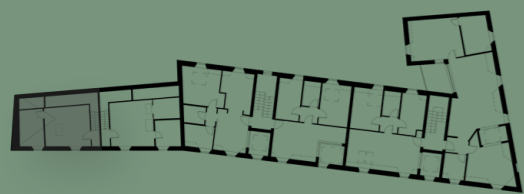

Residenza NASCENTE

Abitazione 10
156,00 m²

3 PIANI

SOGGIORNO-CUCINA

3 CAMERE DA LETTO

3 BAGNI E LAVANDERIA

GIARDINO 318,00 m²

I CONTENUTI GRAFICI POTREBBERO NON COINCIDERE
CON L'ESATTA CONFORMAZIONE DELLE SINGOLE UNITÀ

PIANO TERRA

Scala 1:50

Residenza
NASCENTE

PIANO PRIMO

Abitazione 10
156,00 m²

3 PIANI

SOGGIORNO-CUCINA

3 CAMERE DA LETTO

3 BAGNI E LAVANDERIA

GIARDINO 318,00 m²

Residenza
NASCENTE

Abitazione 10
156,00 m²

3 PIANI

SOGGIORNO-CUCINA

3 CAMERE DA LETTO

3 BAGNI E LAVANDERIA